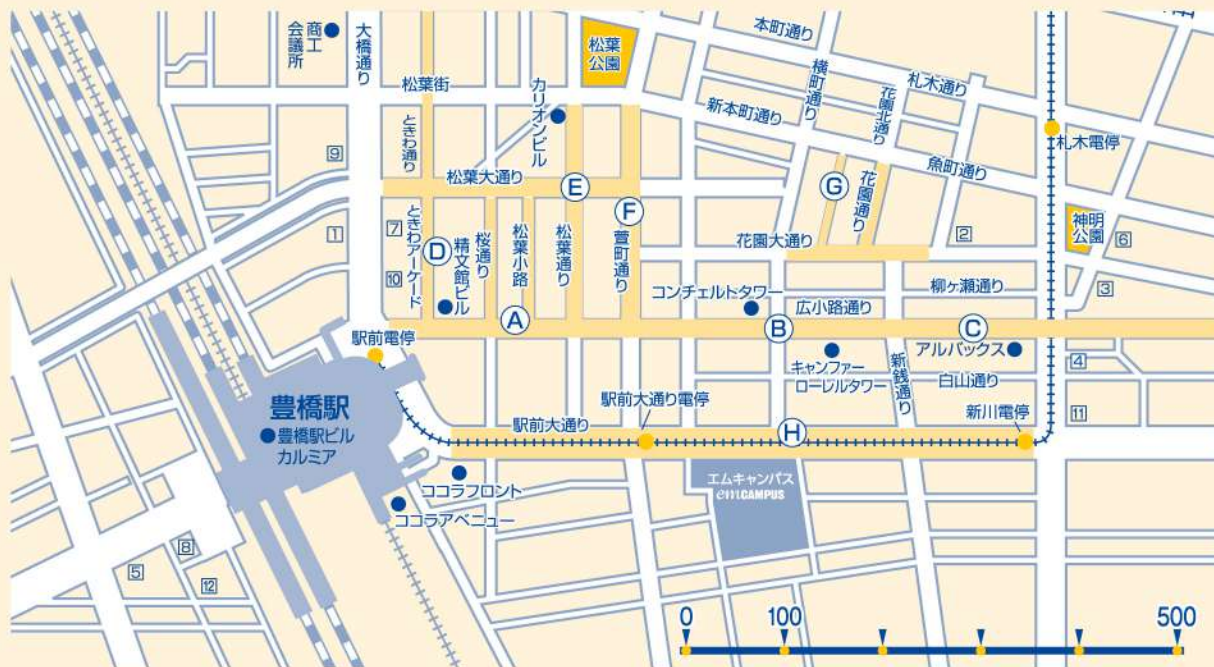

まちなかパーキング

市電おかえりキップ加盟店

A 広小路エリア

一丁目

- select shop アンブルール
- 化粧品店の京橋屋 パラダイスカラー
- (株)精文館書店 本店
- HIROCON 豊橋店
- bellmode 豊橋広小路店
- (株)みずほ銀行 豊橋支店
- JTB豊橋店
- 世界の毛糸アトリエ・マルエス
- 鶏飯広小路バード
- みずほ証券(株) 豊橋支店
- 理容ブライジュ 豊橋駅前店
- 美容ブライジュ 豊橋駅前店

B 広小路エリア

二丁目

- ジュエリー美光
- 蒲郡信用金庫 豊橋支店
- メガネの杉浦
- モンブランスポーツ
- 旬有地酒 寅八
- アイプリモ 豊橋店
- 旬彩市場 葉隠亭

C 広小路エリア

三丁目

- 料理道具専門店 TAKATSU
- 婦人服 はとや
- 宝石・販売・加工 柴田貴金属
- 中部ガス不動産(株)
- オーダーワイシャツの シャツハウスイトウ
- プリントボーイ 豊橋店

四丁目

- すきやき的小林

D ときわエリア

- むぎとろ・日本料理 黒やなぎ
- フルツ トキワ店
- 洋菓子・喫茶 マッターホーン
- 宝飾品・時計・メガネ 太陽堂
- KINPARA
- そば処東京庵 ときわ店
- 蕎麦匠まつや
- ジュエリー ラ・ファセット
- BENIYA
- HAIR fleur (ヘア・フルール)
- こども未来館 ここここ
- 美容室ユーフォリア

E 松葉エリア

- オプティカルテラー クレイドル 豊橋店
- 宝石・時計・メガネ ヤマモト
- 勢川本店
- 魚貝三味 げん屋
- タやけ横丁三丁目
- 焼肉浪漫

F 萱町エリア

- トヨハシ ビギ・モガ
- ボールスマス
- マスタープラン
- CD・テープ ツバメ屋楽器店
- イタリアンクレイジー
- プティック HANA I

G 花園エリア

- カパン・ハンドバッグ 大門屋
- 花園ふとんショップ
- 洋傘と服飾雑貨(株)カネ春
- 魚せき
- こども服 ノザワヤ (キッズモンスター本店)
- 学生服・セーラー服 おだだけ
- ロシア料理 バイカル
- 衣料のイワタヤ

H 駅前大通エリア

- 中部ガス不動産(株) 豊橋中央店
- ニコル 豊橋店
- 野村証券(株) 豊橋支店
- 大和証券(株) 豊橋支店
- ホテルアーグリッシュ豊橋
- (株)江戸ッ子 豊橋店
- 伊勢路 豊橋ビル店
- (株)ニッショー 豊橋支店
- 日の丸薬局 駅前店
- 豊橋駅前クリニック
- 武道具と刺子バッグのタネイ
- SMBC日興証券(株) 豊橋支店
- (一財)愛知県建築住宅センター 豊橋事務所
- エモア眼科
- エムキャンパス フード
- 豊橋駅ビル カルミア
- Waphyto Toyohashi

他 その他

- ①静岡銀行 豊橋支店(大橋通1丁目)
- ②トヨソーホール(魚町)
- ③メガネの原(大手町)
- ④豊橋信用金庫 中央支店(神明町)
- ⑤串ビストロ・バーダンスベース豊橋(白河町)
- ⑥(資)山安本店(大手町)
- ⑦魚介と和牛 あら萬(大橋通1丁目)
- ⑧パワーストーン とわの石 駅前店(白河町)
- ⑨ARUHI 豊橋店(大橋通)
- ⑩すし・うなぎ 羽子吾(大橋通)
- ⑪東京海上日動パートナーズ 東海北陸豊橋支社(神明町)
- ⑫大沢薬局 白河店(白河町)

●印は、まちなかパーキングチケットの加盟店
●印は、市電おかえりキップの加盟店